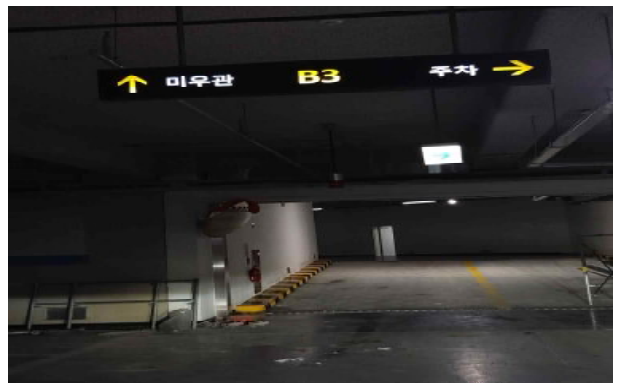

이윤재관 방향 표시를 따라 갑니다.

이윤재관 방향 표시를 따라 갑니다.

이윤재관 방향 표시를 따라 좌회전합니다.

이윤재관 방향 표시를 따라 좌회전합니다.

이윤재관 지하주차장으로 들어가는 입구입니다.

이윤재관 지하주차장에 주차를 합니다.

주차한 곳은 이윤재관 지하2층 주차장입니다.

엘리베이터를 타고 강의실 해당층으로 이동합니다.

🌸 기타사항 🌸

언어연구교육원(621) 입구에서 좌회전 하지 않고
직진을 하면
왼쪽에 야외주차장이 있습니다.

언어연구교육원(621) 야외주차장은
30대 가량 주차가 가능하며,
공사차량의 이동이 많아
주차시 안전에 주의하여 주시기 바랍니다.

내비게이션에서 “이윤재관(구 미우관)”을 검색하고 오시는
경우 연세대학교 내 주차장으로 안내하지 않고
이윤재관 차량출입통제 구조물 앞에서
안내가 종료되는 경우가 있습니다.
꼭 연세대학교 정문, 동문, 남문, 북문으로
들어오신 후
주차를 하시기 바랍니다.