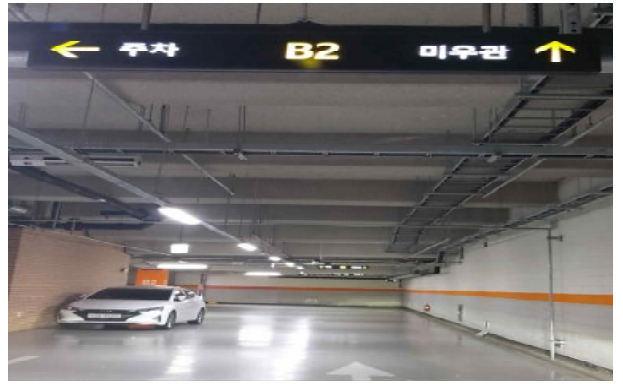

♣ **이윤재관 오시는 길** ♣

연세대학교 정문, 동문, 남문, 북문으로 들어온 후
새천년관(606) 사거리에서
이윤재관(622) 방향으로 내려옵니다.

새천년관(606)=>언어연구교육원(621)=>이윤재관(622)
순서로 건물이 나옵니다.

언어연구교육원(621) 앞에서 좌회전하여
지하주차장 입구로 내려갑니다.

언어연구교육원(621) 앞에서 좌회전하여
지하주차장 입구로 내려갑니다.

SK국제학사, 제증법현학사, 이윤재관
지하주차장이 있습니다.
이중 이윤재관 지하주차장으로 이동하여 주십시오.

※ 이윤재관 지하주차장 주차가능대수: 57대

언어연구교육원(621) 앞에서 좌회전하여
지하주차장 입구로 내려갑니다.

언어연구교육원(621) 앞에서 좌회전하여
지하주차장 입구로 내려갑니다.

지하3층에서 이윤재관 방향 표시를 따라
지하4층으로 내려갑니다.

지하4층에서 이윤재관 방향 표시를 따라 우회전합니다.

이윤재관 방향 표시를 따라 갑니다.

이윤재관 방향 표시를 따라 갑니다.

이윤재관 방향 표시를 따라 좌회전합니다.

이윤재관 방향 표시를 따라 좌회전합니다.

이윤재관 지하주차장으로 들어가는 입구입니다.

이윤재관 지하주차장에 주차를 합니다.

주차한 곳은 이윤재관 지하2층 주차장입니다.

엘리베이터를 타고 강의실 해당층으로 이동합니다.

🌸 기타사항 🌸

언어연구교육원(621) 입구에서 좌회전 하지 않고
직진을 하면
왼쪽에 야외주차장이 있습니다.

언어연구교육원(621) 야외주차장은
30대 가량 주차가 가능하며,
공사차량의 이동이 많아
주차시 안전에 주의하여 주시기 바랍니다.

내비게이션에서 “이윤재관(구 미우관)”을 검색하고 오시는
경우 연세대학교 내 주차장으로 안내하지 않고
이윤재관 차량출입통제 구조물 앞에서
안내가 종료되는 경우가 있습니다.
꼭 연세대학교 정문, 동문, 남문, 북문으로
들어오신 후
주차를 하시기 바랍니다.