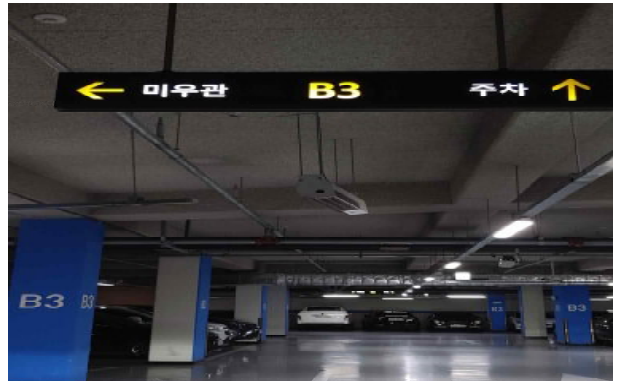

SK국제학사, 제증법현학사, 이윤재관
지하주차장이 있습니다.
이중 이윤재관 지하주차장으로 이동하여 주십시오.

※ 이윤재관 지하주차장 주차가능대수: 57대

언어연구교육원(621) 앞에서 좌회전하여
지하주차장 입구로 내려갑니다.

언어연구교육원(621) 앞에서 좌회전하여
지하주차장 입구로 내려갑니다.

지하3층에서 이윤재관 방향 표시를 따라
지하4층으로 내려갑니다.

지하4층에서 이윤재관 방향 표시를 따라 우회전합니다.

이윤재관 방향 표시를 따라 갑니다.

이윤재관 방향 표시를 따라 갑니다.

이윤재관 방향 표시를 따라 좌회전합니다.

이윤재관 방향 표시를 따라 좌회전합니다.

이윤재관 지하주차장으로 들어가는 입구입니다.

이윤재관 지하주차장에 주차를 합니다.

주차한 곳은 이윤재관 지하2층 주차장입니다.

엘리베이터를 타고 강의실 해당층으로 이동합니다.

🌸 기타사항 🌸

언어연구교육원(621) 입구에서 좌회전 하지 않고
직진을 하면
왼쪽에 야외주차장이 있습니다.

언어연구교육원(621) 야외주차장은
30대 가량 주차가 가능하며,
공사차량의 이동이 많아
주차시 안전에 주의하여 주시기 바랍니다.

내비게이션에서 “이윤재관(구 미우관)”을 검색하고 오시는
경우 연세대학교 내 주차장으로 안내하지 않고
이윤재관 차량출입통제 구조물 앞에서
안내가 종료되는 경우가 있습니다.
꼭 연세대학교 정문, 동문, 남문, 북문으로
들어오신 후
주차를 하시기 바랍니다.